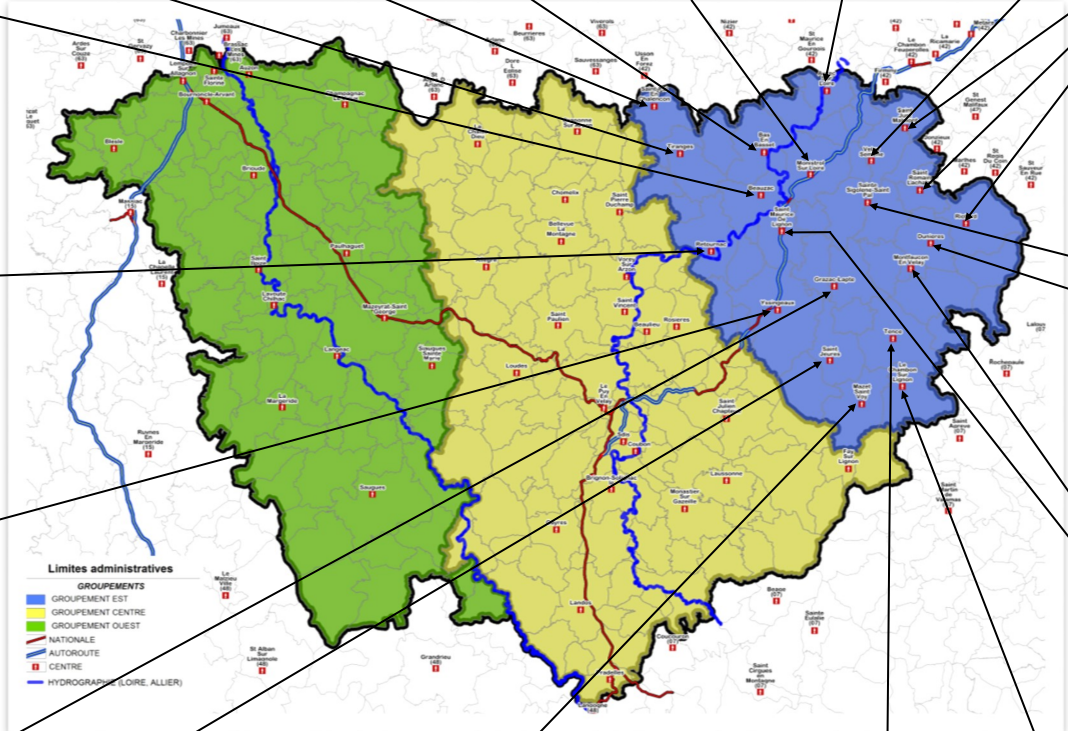

GROUPEMENT TERRITORIAL EST

TIRANGES

ST-PAL-EN-CHALENCON

BAS-EN-BASSET

MONISTROL-SUR-LOIRE

AUREC-SUR-LOIRE

VELAY-SEMENE

ST-JUST-MALMONT

BEAUZAC

RETOURNAC

YSSINGEAUX

GRAZAC-LAPTE