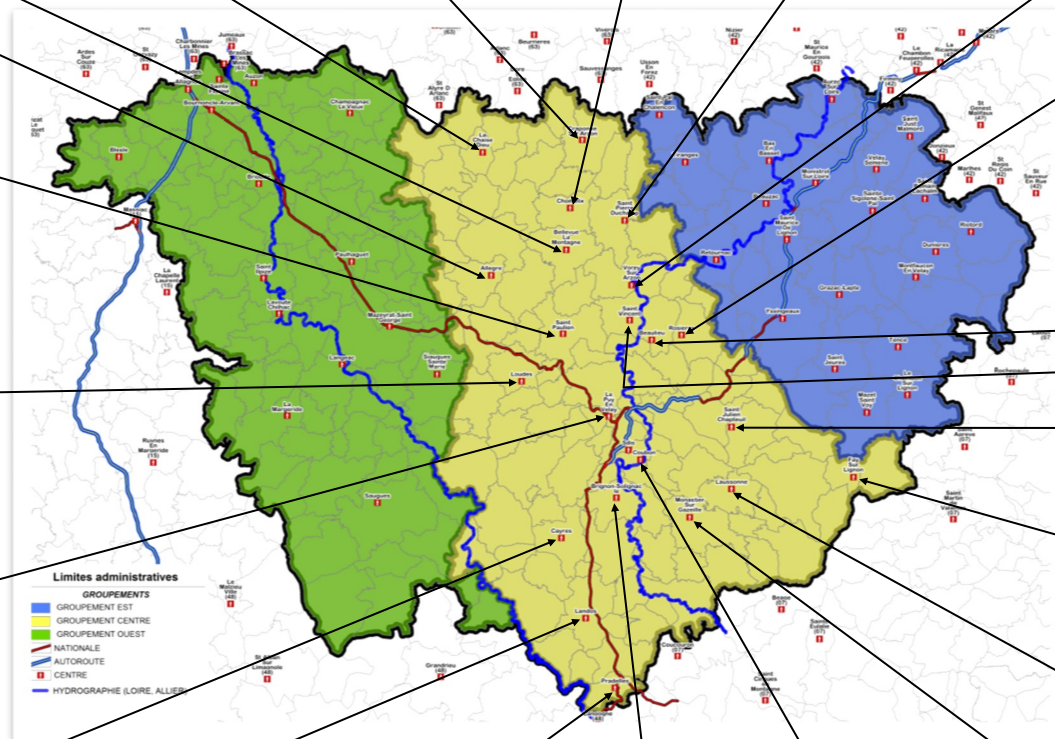

Cne COSTE Eric

Adc RICHAUD François

FAY-SUR-LIGNON

Ltn MENUT Frédéric

Adc DEVIDAL François

Haute-Loire
SERVICE DEPARTEMENTAL
D'INCENDIE ET DE SECOURS

GROUPEMENT TERRITORIAL OUEST

BOURNONCLE / ARVANT